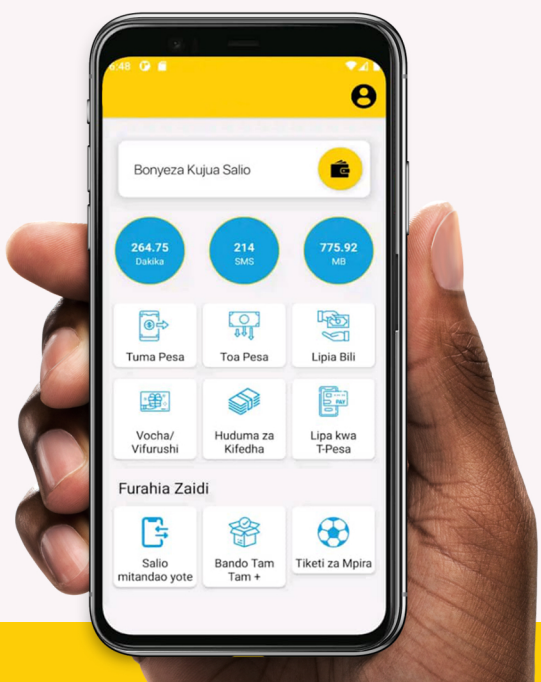

## Ada za Wateja wa T-PESA

KIWANGO (TSH)		KUTUMA PESA T-PESA NA MITANDAO MINGINE		KUTOA PESA KWA WAKALA WA T-PESA		
KUANZIA	MWISHO	ADA YA T-PESA	ADA YA T-PESA	TOZO YA SERIKALI	JUMLA YA MAKATO	
0	999	9	10	10	20	
1,000	1,999	18	350	10	360	
2,000	2,999	18	350	10	360	
3,000	3,999	27	500	14	514	
4,000	4,999	36	500	27	527	
5,000	6,999	90	750	54	804	
7,000	7,999	90	750	56	806	
8,000	9,999	90	800	56	856	
10,000	14,999	270	1,400	102	1,502	
15,000	19,999	270	1,400	195	1,595	
20,000	29,999	270	1,700	306	2,006	
30,000	39,999	270	1,700	351	2,051	
40,000	49,999	270	2,200	419	2,619	
50,000	99,999	405	2,500	573	3,073	
100,000	199,999	585	3,000	707	3,707	
200,000	299,999	675	4,300	821	5,121	
300,000	399,999	900	5,000	838	5,838	
400,000	499,999	900	5,500	982	6,482	
500,000	599,999	1,170	7,000	1,245	8,245	
600,000	699,999	1,260	7,500	1,532	9,032	
700,000	799,999	1,260	7,500	1,700	9,200	
800,000	899,999	1,530	8,000	1,500	9,500	
900,000	1,000,000	1,800	8,000	1,776	9,776	
1,000,001	3,000,000	2,520	8,000	1,875	9,875	
3,000,001	5,000,000	4,050	9,000	2,000	11,000	
5,000,001	10,000,000	13,000	13,000	2,000	15,000	

TUKIO	KUANZIA	MWISHO	ADA
Kuweka Pesa	100	10,000,000	BURE
Kubadilisha namba ya siri.....	Bure		
Kuangalia salio.....	50		
Taarifa fupi.....	50		
Ada ya Muamala wa LUKU .....	1.1%		
Kiwango cha juu kuhifadhi fedha	10,000,000		
Menyu ya Mteja piga.....	*150*71#		
Menyu ya Wakala piga.....	*150*71#		

\*Ada zimejumuishwa asilimia 18 VAT na asilimia 10 ya ushuru wa makato ya kiasi kinachohamishwa

Rahisisha kufanya malipo kwa njia ya QR Code

Huduma hii inapatikana ukiwa na T-PESA APP

Nafuu na Salama

GET IT ON Google Play